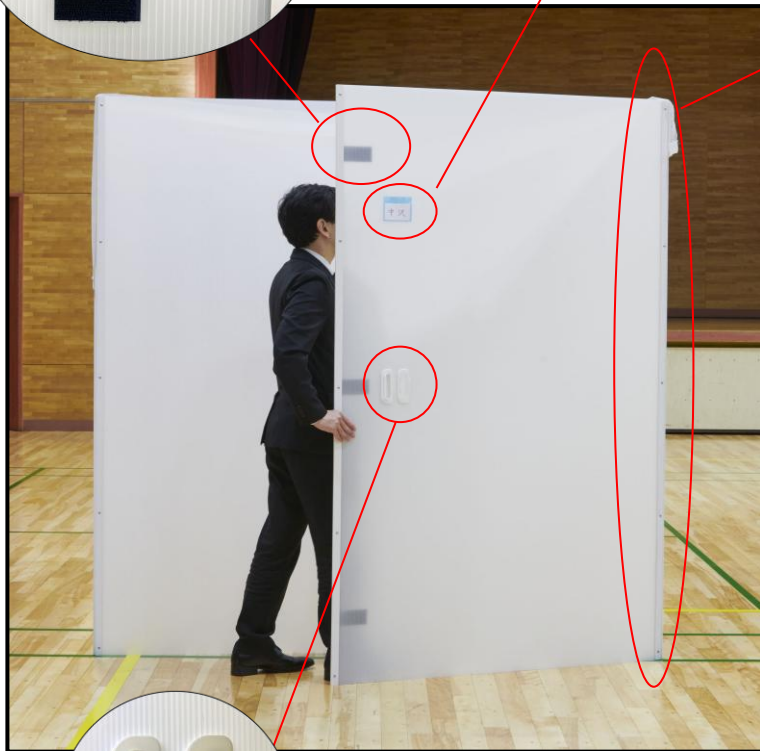

部品構成

- ① 本体
- ② 窓開調節用ベルト
- ③ 名札ケース・カード・サインペン
- ④ 天井(※別売りオプション)

収納時寸法: 200cm × 115cm × 8cm

設置は広げるだけ! パネルはすべて繋がっているため連結組み立て不要!

・段ボールベッド(別売)設置例

プライバシー確保
適度な採光性・通気性で明るく快適！

・天井(オプション)設置例 (上にかぶせて使用します)

通気・温度調整・目隠し 自由に！

- ・窓は内側から開閉。
- ・開く量はⓐ調整ベルトにより無段階で調節可能。

樹脂製のジョイントで
全てのパネルが連結済み！

出入口は面ファスナーで固定

名札セット付属
(ケース・カード・ペン・両面テープ)

採光性とプライバシーを確保しつつ
安否の確認ができる！

- ・壁にぴったり近づけば
薄らと気配が感じられます。

* 製品仕様は予告なく変更になる場合がございます。
* 写真と実際の商品とは細部や色合いが異なる場合がございます。