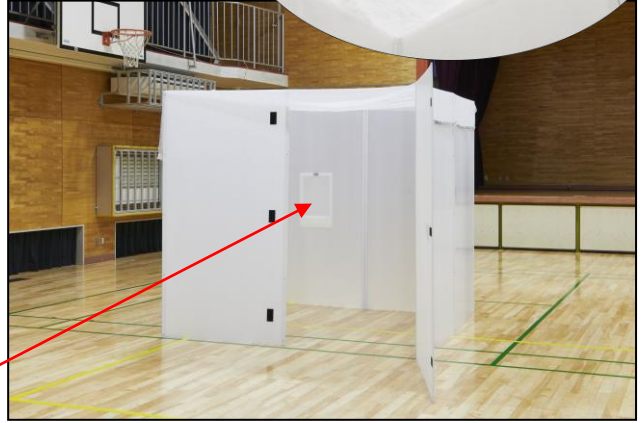

— スフィア基準を参考にした簡易間仕切りハウス —

スフィア簡易間仕切りハウス

日本製

高さ2メートル確保!

スフィア基準

※スフィア基準とは、「避難先では、1人あたり最低3.5㎡のスペースを確保すること」を基本指標の1つとして掲げている。

・採光性
・断熱性
・強度に優れた樹脂製プレート構造

組み立て1分!

部品構成

- ① 本体
- ② 窓開調節用ベルト
- ③ 名札ケース・カード・サインペン
- ④ 天井(※別売りオプション)

収納時寸法: 200cm × 115cm × 8cm

設置は広げるだけ! パネルはすべて繋がっているため連結組み立て不要!

・段ボールベッド(別売)設置例

プライバシー確保
適度な採光性・通気性で明るく快適！

・天井(オプション)設置例 (上にかぶせて使用します)

通気・温度調整・目隠し 自由に！

- ・窓は内側から開閉。
- ・開く量はⓐ調整ベルトにより無段階で調節可能。

樹脂製のジョイントで
全てのパネルが連結済み！

出入口は面ファスナーで固定

名札セット付属
(ケース・カード・ペン・両面テープ)

採光性とプライバシーを確保しつつ
安否の確認ができる！

- ・壁にぴったり近づけば
薄らと気配が感じられます。

* 製品仕様は予告なく変更になる場合がございます。
* 写真と実際の商品とは細部や色合いが異なる場合がございます。