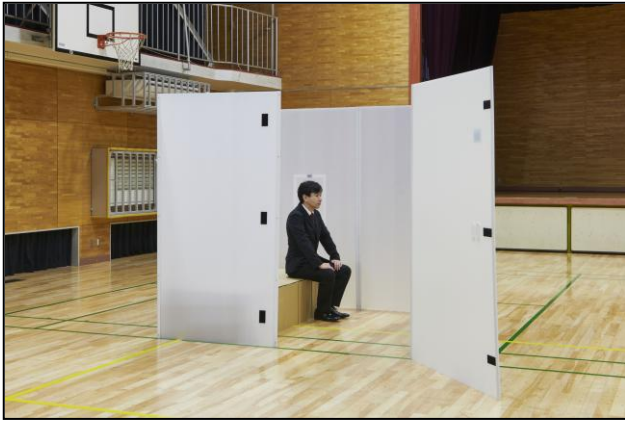

— スフィア基準を参考にした簡易間仕切りハウス —

スフィア簡易間仕切りハウス

日本製

高さ2メートル確保!

スフィア基準

※スフィア基準とは、「避難先では、1人あたり最低3.5㎡のスペースを確保すること」を基本指標の1つとして掲げている。

・採光性
・断熱性
・強度に優れた樹脂製プレート構造

組み立て1分!

部品構成

- ① 本体
- ② 窓開調節用ベルト
- ③ 名札ケース・カード・サインペン
- ④ 天井(※別売りオプション)

収納時寸法: 200cm × 115cm × 8cm

設置は広げるだけ! パネルはすべて繋がっているため連結組み立て不要!

・段ボールベッド(別売)設置例

プライバシー確保
適度な採光性・通気性で明るく快適！

・天井(オプション)設置例 (上にかぶせて使用します)

通気・温度調整・目隠し 自由に！

- ・窓は内側から開閉。
- ・開く量はⓐ調整ベルトにより無段階で調節可能。

樹脂製のジョイントで
全てのパネルが連結済み！

出入口は面ファスナーで固定

名札セット付属
(ケース・カード・ペン・両面テープ)

採光性とプライバシーを確保しつつ
安否の確認ができる！

- ・壁にぴったり近づけば
薄らと気配が感じられます。

* 製品仕様は予告なく変更になる場合がございます。
* 写真と実際の商品とは細部や色合いが異なる場合がございます。