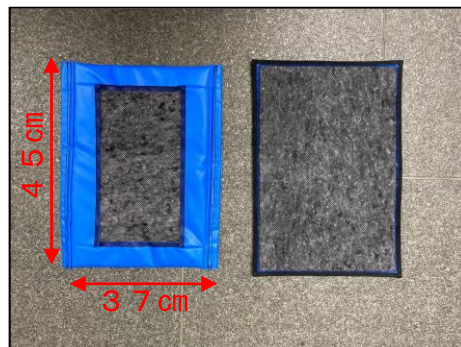

靴裏の除染に！

菌やウイルスを持ち込まない！*

NT-JMS

除染マット

除染

除染液(別売)を入れて使用
※クリンデオ推奨

拭き上げ

CLEAN

※除染性能は使用する除染液の性能によります。

自宅・オフィス・
体育館などの会場に

幼稚園や保育園などの
子供の集まる場所に

ステンレスフレームの
高級仕様

NT-JMS1

除染マット スタンダード

定価 ¥14,800(税別)

NT-JMS2

除染マット スモール

定価 ¥12,000(税別)

NT-JMS3

除染マット ステンレス

定価 ¥32,500(税別)