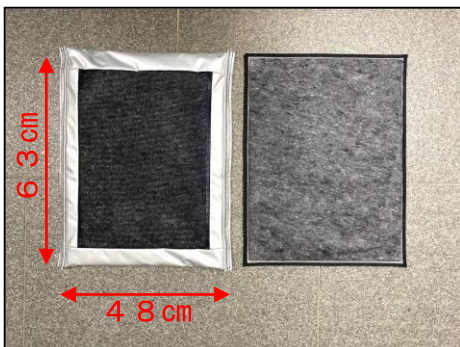

靴裏の除染に！

菌やウイルスを持ち込まない！*

NT-JMS

除染マット

除染

除染液(別売)を入れて使用
※クリンデオ推奨

拭き上げ

CLEAN

※除染性能は使用する除染液の性能によります。

自宅・オフィス・
体育館などの会場に

幼稚園や保育園などの
子供の集まる場所に

ステンレスフレームの
高級仕様

NT-JMS1

除染マット スタンダード

定価 ¥14,800(税別)

NT-JMS2

除染マット スモール

定価 ¥12,000(税別)

NT-JMS3

除染マット ステンレス

定価 ¥32,500(税別)