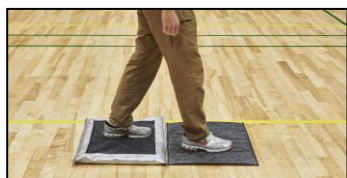

除染用マットでしっかり除染

>>>>>>>>

拭き上げ用マットで仕上げ

幼稚園や保育園などの子供の集まる場所に最適な
スモールサイズもご用意

上品なステンレスフレーム仕様は
オフィスや自宅のエントランス等に

※他のカラーにもご対応します。

菌やウイルスを除染!!

除染液はクリンデオ(別売 弊社取扱)
を推奨しています。

※除染液量は4L(スモールは0.7L)を目安に必要なに応じて調節してください。

※水平な場所で使用してください。

※発火の恐れがありますのでアルコールは使用しないで下さい。

※除染液はクリンデオの使用を推奨しています。

※汚れた場合は水で洗い流し、使用後はよく乾燥させてください。

*製品仕様は予告なく変更になる場合がございます。
*写真と実際の商品とは細部や色合いが異なる場合がございます。

日本特装株式会社

〒102-0093 東京都千代田区平河町 1-9-9 レフラスック平河町ビル

TEL 03-3288-3339 FAX 03-3288-3359