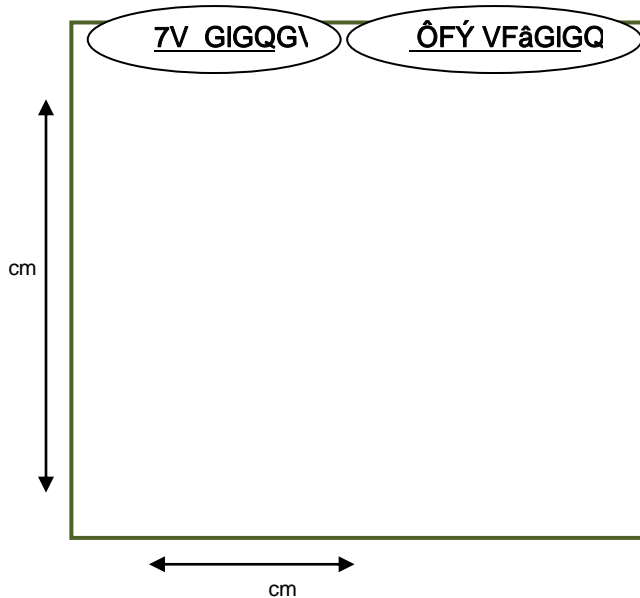

¥0

タイヤの除染に！ 菌やウイルスを持ち込まない！^{*} NT-JMS4 車椅子用除染マット

NT-JMS4

通過するだけで
タイヤ一周OK！
※一般的な車椅子の場合

CLEAN

NT JMS

_____ ()

()
