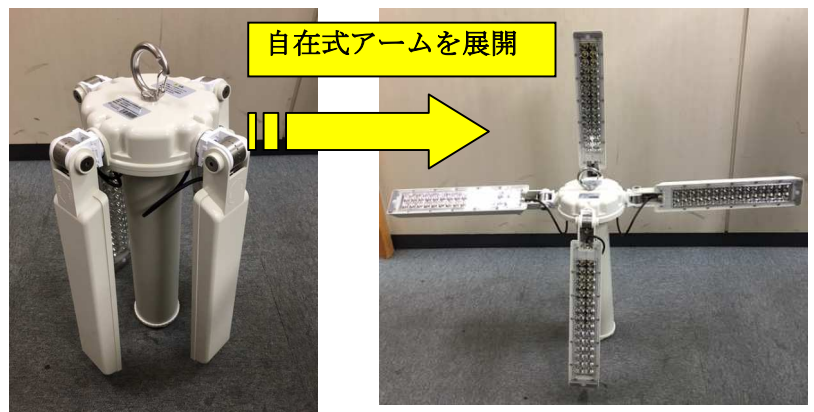

定価 ¥800,000 (税別)

* 製品仕様は予告なく変更になる場合がございます。

日本特装株式会社

〒102-0093 東京都千代田区平河町 1-9-9 レフラスク平河町ビル

TEL 03-3288-3339 FAX 03-3288-3359